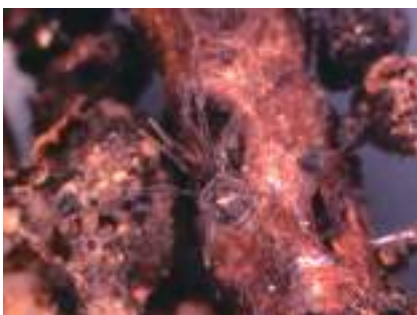

21 ケアシザトウムシ♀
鳥取市湖山初覧山